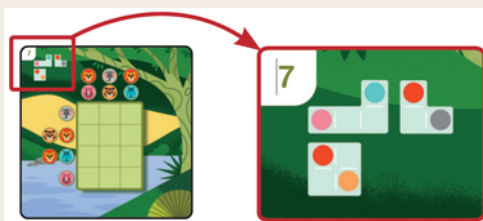

✦ DJECO Sologic Wildanimo ✦

DJ08521

Věk: 7-99

Počet hráčů: 1

Obsah: 40 karet úkolů (úroveň

obtížnosti se zvyšuje) a 7 hracích
dílků

Cíl hry: Pomozte divokým zvířatům vymezit své teritorium.

Pravidla hry: Vyberte si kartu s úkolem požadované obtížnosti (vzrůstající úroveň obtížnosti) a připravte si hrací dílky uvedené v levém horním rohu na kartě.

Abyste úkol vyřešili, umístěte do mřížky na kartě všechny hrací dílky, které jsou na kartě uvedené. Je ale nutné řídit se obrázky na začátku každého řádku a sloupce: zvířata musí být umístěna v daném pořadí a množství.

Př.: Tygr a lev musí být umístěni v tomto pořadí a v tomto množství v daném řádku.

Lev a hroch musí být umístěni v tomto pořadí a v tomto množství v daném sloupci.

Každá karta má pouze jedno řešení.
Řešení je na konci návodu ke hře.

Na některých kartách je již hrací dílek umístěn.